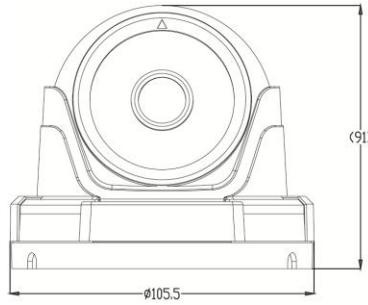

QUAD HD
1440P

EYE BALL DOME

CT INC.
Quality products since 2002
www.cameratimes.co.kr

DIMENSION

MODEL : CAD-4MFR

이미지센서	QUAD HD CMOS SENSOR
비디오출력모드	AHD
유효화소수	2688 x 1520 [4M Pixels]
신호 대 잡음 비	≥50dB
최저조도	0.01 / 0.00Lux [IR LEDs On]
렌즈	Fixed 3.7mm

IR LEDs	850nm, Ø5 LEDs x 24pcs
DNR	2DNR
D-WDR	Auto
셔터스피드	Auto
White Balance	ATW
Day & Night	True Day & Night with ICR Mechanism
UTC	지원

입력전원	DC12V
소비전력	2W(160mA) , LED ON : Max 4.2W(350mA, LED ON & 필터체인지동작시)
동작온도	-10℃ ~ +50℃
보관온도	-20℃ ~ +70℃
동작습도	90% RH max.
크기	Ø 105.5(W)mm x 91(H)mm