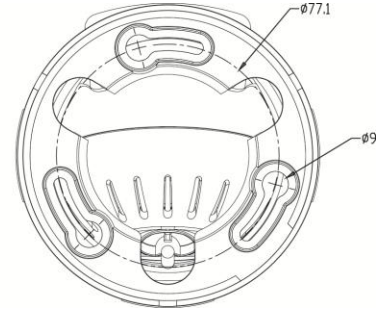

QUAD HD
1440P

EYE BALL DOME

CT INC.
Quality products since 2002
www.cameratimes.co.kr

DIMENSION

MODEL : CAD-4MFR

이미지센서	QUAD HD CMOS SENSOR
비디오출력모드	AHD
유효화소수	2688 x 1520 [4M Pixels]
신호 대 잡음 비	≥50dB
최저조도	0.01 / 0.00Lux [IR LEDs On]
렌즈	Fixed 3.7mm

IR LEDs	850nm, Ø5 LEDs x 24pcs
DNR	2DNR
D-WDR	Auto
셔터스피드	Auto
White Balance	ATW
Day & Night	True Day & Night with ICR Mechanism
UTC	지원

입력전원	DC12V
소비전력	2W(160mA) , LED ON : Max 4.2W(350mA, LED ON & 필터체인지동작시)
동작온도	-10℃ ~ +50℃
보관온도	-20℃ ~ +70℃
동작습도	90% RH max.
크기	Ø 105.5(W)mm x 91(H)mm