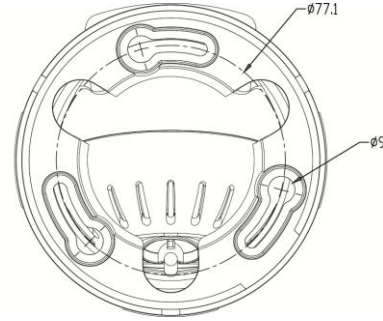

STARVIS

고급형

EYE BALL DOME

CT INC.
Quality products since 2002
www.cameratimes.co.kr

DIMENSION

MODEL : CAE-2MF-SV

이미지센서	SONY STARVIS SENSOR
비디오출력모드	AHD
총화소수	2010(H) X 1250(V) approx. 2.5M Pixels
신호 대 잡음 비	Max. 42dB
최저조도	Color - 0.0001 Lux
렌즈	Megapixels 4mm

IR LEDs	x
Smart IR	x
셔터스피드	Auto
DNR	ON (3D&2D-DNR)
White Balance	ATW
Day & Night	Color
COAX-OSD	Support [DVR에서 지원이 되어야 합니다]

입력전원	DC12V
소비전력	2W(160mA)
동작온도	-10℃ ~ +50℃
보관온도	-20℃ ~ +70℃
동작습도	90% RH max.
크기	105.3(W)mm x 91(H)mm