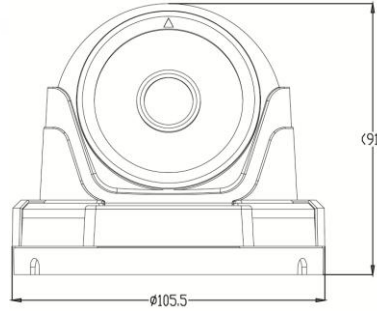

STARVIS

고급형

EYE BALL DOME

CT INC.
Quality products since 2002
www.cameratimes.co.kr

DIMENSION

MODEL : CAE-2MF-SV

이미지센서	SONY STARVIS SENSOR
비디오출력모드	AHD
총화소수	2010(H) X 1250(V) approx. 2.5M Pixels
신호 대 잡음 비	Max. 42dB
최저조도	Color - 0.0001 Lux
렌즈	Megapixels 4mm

IR LEDs	x
Smart IR	x
셔터스피드	Auto
DNR	ON (3D&2D-DNR)
White Balance	ATW
Day & Night	Color
COAX-OSD	Support [DVR에서 지원이 되어야 합니다]

입력전원	DC12V
소비전력	2W(160mA)
동작온도	-10℃ ~ +50℃
보관온도	-20℃ ~ +70℃
동작습도	90% RH max.
크기	105.3(W)mm x 91(H)mm