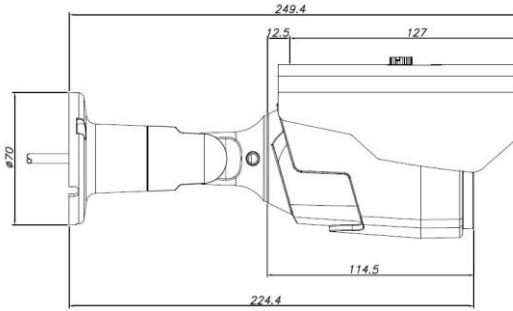

# BULLET

CT INC.  
Quality products since 2002  
www.cameratimes.co.kr

DIMENSION

MODEL : CAB8-2MFHR-SV2

이미지센서	SONY STARVIS SENSOR
비디오출력모드	AHD
총화소수	2010(H) X 1250(V) approx. 2.5M Pixels
신호 대 잡음 비	≥50dB
최저조도	0.001Lux / 0.00Lux [IR LEDs On]
렌즈	Fixed 3.7mm

IR LEDs	850nm.Ø5 LEDs x 24pcs
Smart IR	Support
셔터스피드	Auto
D-WDR	Auto
SENS-UP	Auto [max. x 30]
DNR	ON (3D&2D-DNR)
White Balance	ATW
Day & Night	True Day & Night with ICR Mechanism
방수/방진	IP67
UTC	지원

입력전원	DC12V
소비전력	2W(160mA) / 7W (590mA,IR LEDs ON & 필터체인지동작시)
동작온도	-10℃ ~ +50℃
보관온도	-20℃ ~ +70℃
동작습도	90% RH max.
크기	Ø80mm , 249.4(L) mm with Bracket x 95.5(H) mm with Bracket