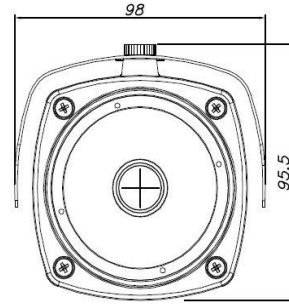

# BULLET

CT INC.  
Quality products since 2002  
www.cameratimes.co.kr

DIMENSION

MODEL : CAB8-2MFHR-SV2

이미지센서	SONY STARVIS SENSOR
비디오출력모드	AHD
총화소수	2010(H) X 1250(V) approx. 2.5M Pixels
신호 대 잡음 비	≥50dB
최저조도	0.001Lux / 0.00Lux [IR LEDs On]
렌즈	Fixed 3.7mm

IR LEDs	850nm.Ø5 LEDs x 24pcs
Smart IR	Support
셔터스피드	Auto
D-WDR	Auto
SENS-UP	Auto [max. x 30]
DNR	ON (3D&2D-DNR)
White Balance	ATW
Day & Night	True Day & Night with ICR Mechanism
방수/방진	IP67
UTC	지원

입력전원	DC12V
소비전력	2W(160mA) / 7W (590mA,IR LEDs ON & 필터체인지동작시)
동작온도	-10℃ ~ +50℃
보관온도	-20℃ ~ +70℃
동작습도	90% RH max.
크기	Ø80mm , 249.4(L) mm with Bracket x 95.5(H) mm with Bracket