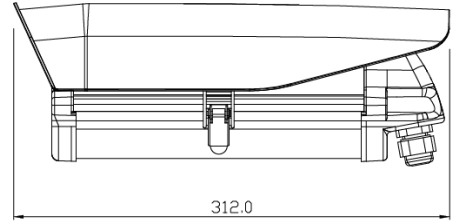

# HOUSING

CT INC.  
Quality products since 2002  
www.cameratimes.co.kr

DIMENSION

MODEL : CAH7-2MVHR-SV2

이미지센서	SONY STARVIS SENSOR
비디오출력모드	AHD
총화소수	2010(H) X 1250(V) approx. 2.5M Pixels
신호 대 잡음 비	≥50dB
최저조도	0.001Lux / 0.00Lux [IR LEDs On]
렌즈	DC AUTO IRIS f2.8 ~12mm, f5.0~50mm - 선택