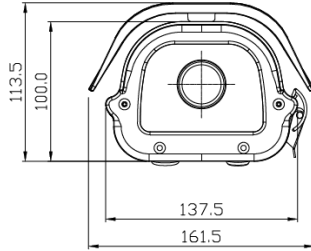

# HOUSING

CT INC.  
Quality products since 2002  
www.cameratimes.co.kr

DIMENSION

MODEL : CAH7-2MVHR-SV2

이미지센서	SONY STARVIS SENSOR
비디오출력모드	AHD
총화소수	2010(H) X 1250(V) approx. 2.5M Pixels
신호 대 잡음 비	≥50dB
최저조도	0.001Lux / 0.00Lux [IR LEDs On]
렌즈	DC AUTO IRIS f2.8 ~12mm, f5.0~50mm - 선택

IR LEDs	850nm.Ø5 LEDs x 24pcs
Smart IR	Support
셔터스피드	Auto
D-WDR	Auto
SENS-UP	Auto [max. x 30]
DNR	ON (3D&2D-DNR)
White Balance	ATW
Day & Night	True Day & Night with ICR Mechanism
방수/방진	생활방수
UTC	지원

입력전원	DC12V
소비전력	2.4W(200mA) / 10W(800mA , IR LEDs ON & 필터체인지동작시)
동작온도	-10℃ ~ +50℃
보관온도	-20℃ ~ +70℃
동작습도	90% RH max.
크기	312(L)mm x 113.5(H)mm x 161.5(W)mm