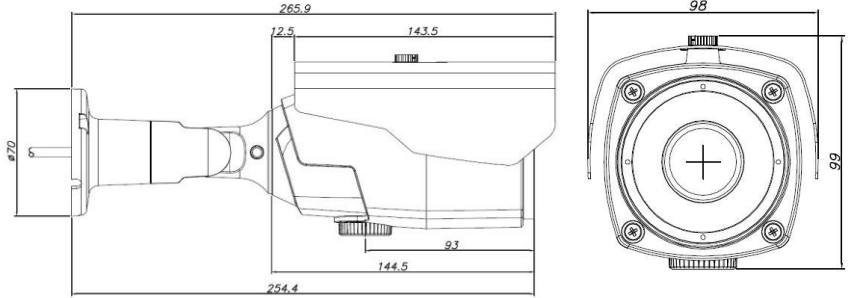

# MVF BULLET

CT INC.  
Quality products since 2002  
[www.cameratimes.co.kr](http://www.cameratimes.co.kr)

DIMENSION

MODEL : CAB8-2MVHR-SV2

이미지센서	SONY STARVIS SENSOR
비디오출력모드	AHD
총화소수	2010(H) X 1250(V) approx. 2.5M Pixels
신호 대 잡음 비	≥50dB
최저조도	0.001Lux / 0.00Lux [IR LEDs On]
렌즈	Fixed 3.7mm

IR LEDs	HYPER LED 6 PCS
Smart IR	Support
셔터스피드	Auto
D-WDR	Auto
SENS-UP	Auto [max. x 30]
DNR	ON (3D&2D-DNR)
White Balance	ATW
Day & Night	True Day & Night with ICR Mechanism
방수/방진	IP67
UTC	지원

입력전원	DC12V
소비전력	2W(160mA) / 9W(750mA, IR LEDs ON & 필터체인지동작시)
동작온도	-10℃ ~ +50℃
보관온도	-20℃ ~ +70℃
동작습도	90% RH max.
크기	Ø80mm , 265.9(L) mm with Bracket x 99(H) mm with Bracket