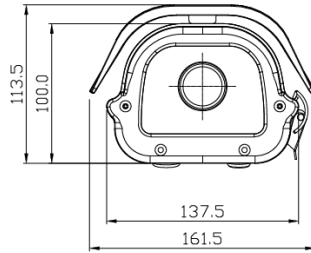

STARVIS HOUSING

일반형

CT INC.
Quality products since 2002
www.cameratimes.co.kr

DIMENSION

MODEL : CAH7-2MFHR-SV2

이미지센서	SONY STARVIS SENSOR
비디오출력모드	AHD
총화소수	2010(H) X 1250(V) approx. 2.5M Pixels
신호 대 잡음 비	≥50dB
최저조도	0.001Lux / 0.00Lux [IR LEDs On]
렌즈	Mega Pixel f3.7mm , f6.0mm

IR LEDs	850nm.Ø5 LEDs x 24pcs
Smart IR	Support
셔터스피드	Auto
D-WDR	Auto
SENS-UP	Auto [max. x 30]
DNR	ON (3D&2D-DNR)
White Balance	ATW
Day & Night	True Day & Night with ICR Mechanism
방수/방진	생활방수
UTC	지원

입력전원	DC12V
소비전력	2.4W(200mA) / 10W(800mA , IR LEDs ON & 필터체인지동작시)
동작온도	-10℃ ~ +50℃
보관온도	-20℃ ~ +70℃
동작습도	90% RH max.
크기	312(L)mm x 113.5(H)mm x 161.5(W)mm