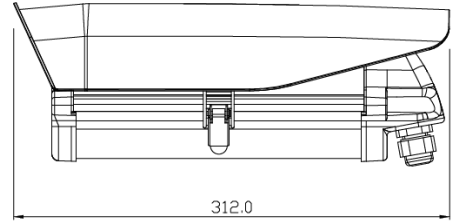

STARVIS HOUSING

일반형

CT INC.
Quality products since 2002
www.cameratimes.co.kr

DIMENSION

MODEL : CAH7-2MFHR-SV2

이미지센서	SONY STARVIS SENSOR
비디오출력모드	AHD
총화소수	2010(H) X 1250(V) approx. 2.5M Pixels
신호 대 잡음 비	≥50dB
최저조도	0.001Lux / 0.00Lux [IR LEDs On]
렌즈	Mega Pixel f3.7mm , f6.0mm

IR LEDs	850nm.Ø5 LEDs x 24pcs
Smart IR	Support
셔터스피드	Auto
D-WDR	Auto
SENS-UP	Auto [max. x 30]
DNR	ON (3D&2D-DNR)
White Balance	ATW
Day & Night	True Day & Night with ICR Mechanism
방수/방진	생활방수
UTC	지원

입력전원	DC12V
소비전력	2.4W(200mA) / 10W(800mA , IR LEDs ON & 필터체인지동작시)
동작온도	-10℃ ~ +50℃
보관온도	-20℃ ~ +70℃
동작습도	90% RH max.
크기	312(L)mm x 113.5(H)mm x 161.5(W)mm