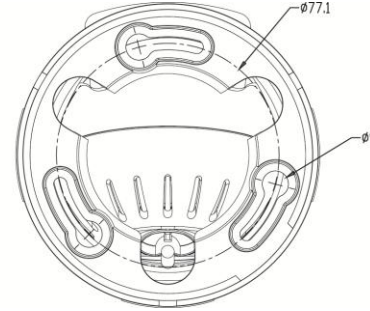

**5 MEGA HD****1990p****EYE BALL DOME****CT INC.**

Quality products since 2002

[www.cameratimes.co.kr](http://www.cameratimes.co.kr)

DIMENSION

MODEL :CAE-5MFR

이미지센서	5M SONY STARVIS IMAGE SENSOR
비디오출력모드	AHD[5M/4M] / TVI [5M/4M] / CVBS [ CAMERA MENU에서 선택]
유효화소수	2616x 1964 [5.14M Pixels]
신호 대 잡음 비	≥50dB
최저조도	0.01 / 0.00Lux [IR LEDs On]
렌즈	Fixed 3.7mm

IR LEDs	850nm.Ø5 LEDs x 24pcs
DNR	2D & 3DNR
D-WDR	지원/OFF
Shutter Speed	Auto
White Balance	ATW
Day & Night	True Day & Night with ICR Mechanism
UTC	지원
5M/15 FPS[NRT]	MENU->ADJUST->OUTPUT MODE->NRT ->ON [기본]
5M/30 FPS [RT]	MENU->ADJUST->OUTPUT MODE->NRT ->OFF

입력전원	DC12V
소비전력	2W(160mA) , LED ON : Max 4.2W(350mA, LED ON & 필터체인지동작시)
동작온도	-10℃ ~ +50℃
보관온도	-20℃ ~ +70℃
동작습도	90% RH max.
크기	Ø 105.5(W)mm x 91(H)mm

MADE IN KOREA

3

품질 향상을 위해 제품의 스펙은 사전 예고없이 변경될 수 있습니다.