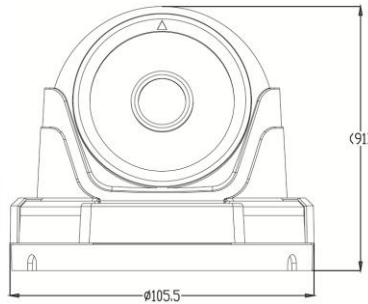

**5 MEGA HD****1990p****EYE BALL DOME****CT INC.**

Quality products since 2002

[www.cameratimes.co.kr](http://www.cameratimes.co.kr)

DIMENSION

MODEL :CAE-5MFR

이미지센서	5M SONY STARVIS IMAGE SENSOR
비디오출력모드	AHD[5M/4M] / TVI [5M/4M] / CVBS [ CAMERA MENU에서 선택]
유효화소수	2616x 1964 [5.14M Pixels]
신호 대 잡음 비	≥50dB
최저조도	0.01 / 0.00Lux [IR LEDs On]
렌즈	Fixed 3.7mm

입력전원	DC12V
소비전력	2W(160mA) , LED ON : Max 4.2W(350mA, LED ON & 필터체인지동작시)
동작온도	-10℃ ~ +50℃
보관온도	-20℃ ~ +70℃
동작습도	90% RH max.
크기	Ø 105.5(W)mm x 91(H)mm

MADE IN KOREA

3

품질 향상을 위해 제품의 스펙은 사전 예고없이 변경될 수 있습니다.