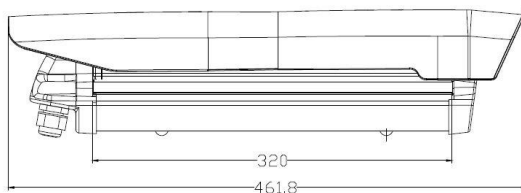

SONY

차량 번호판 인식

CT INC.
Quality products since 2002
www.cameratimes.co.kr

DIMENSION

이미지센서	SONY FULL HD CMOS SENSOR
비디오출력모드	AHD / 1080p , CVBS : OSD HOT KEY로 선택가능
총화소수	2001(H) X 1121(V) approx. 2.24 M Pixels
렌즈	Mega Pixel DC Auto Iris Lens f 5 ~ 50mm
노출	DC
신호 대 잡음 비	More than 42dB (AGC OFF. B/W MODE)
최저조도	0.00LUX (IR LEDs ON)

카메라 설치위치	자동차 번호판 과 약 3 ~10m 이내
OSD	기본장착
COAX-OSD	Support [DVR에서 지원이 되어야 합니다]
IR LEDs	850nm
	60° / 4.0mm x 4.0 mm HR LED x 24pcs, 18° / Peal LED x 10pcs
Day & Night Mode	ICR with CDS SENSOR
BLC	OFF
Smart IR	On (0~20, Off)
Privacy	Off (4 Zone)
AGC	14 (0 ~ 15)
White Balance	ATW
HSBLC (High Light Masking)	OFF
Electronic Shutter Speed	DEFAULT: 1/ 480 , AUTO / MANUAL
SENS- UP	OFF / AUTO, x2 ~ x30
D-WDR	OFF / AUTO, 0 ~8
DNR	2DNR:MIDDLE , 3DNR:LOW
방수 / 방진	생활방수

동작온도	-10℃ ~ 50℃
보관온도	-20℃ ~ +70℃
입력전원	DC12V
소비전류	LED OFF : 2.4W(200mA) . LED ON : 24W(2A)
크기	461.7(L)mm x 110.4(H)mm x 161.5(W)mm
DVR 녹화 설정(권장)	The best quality & 30 fps