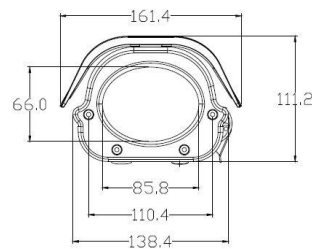

SONY

차량 번호판 인식

CT INC.
Quality products since 2002
www.cameratimes.co.kr

DIMENSION

이미지센서	SONY FULL HD CMOS SENSOR
비디오출력모드	AHD / 1080p , CVBS : OSD HOT KEY로 선택가능
총화소수	2001(H) X 1121(V) approx. 2.24 M Pixels
렌즈	Mega Pixel DC Auto Iris Lens f 5 ~ 50mm
노출	DC
신호 대 잡음 비	More than 42dB (AGC OFF. B/W MODE)
최저조도	0.00LUX (IR LEDs ON)

카메라 설치위치	자동차 번호판 과 약 3 ~10m 이내
OSD	기본장착
COAX-OSD	Support [DVR에서 지원이 되어야 합니다]
IR LEDs	850nm
	60° / 4.0mm x 4.0 mm HR LED x 24pcs, 18° / Peal LED x 10pcs
Day & Night Mode	ICR with CDS SENSOR
BLC	OFF
Smart IR	On (0~20, Off)
Privacy	Off (4 Zone)
AGC	14 (0 ~ 15)
White Balance	ATW
HSBLC (High Light Masking)	OFF
Electronic Shutter Speed	DEFAULT: 1/ 480 , AUTO / MANUAL
SENS- UP	OFF / AUTO, x2 ~ x30
D-WDR	OFF / AUTO, 0 ~8
DNR	2DNR:MIDDLE , 3DNR:LOW
방수 / 방진	생활방수

동작온도	-10℃ ~ 50℃
보관온도	-20℃ ~ +70℃
입력전원	DC12V
소비전류	LED OFF : 2.4W(200mA) . LED ON : 24W(2A)
크기	461.7(L)mm x 110.4(H)mm x 161.5(W)mm
DVR 녹화 설정(권장)	The best quality & 30 fps