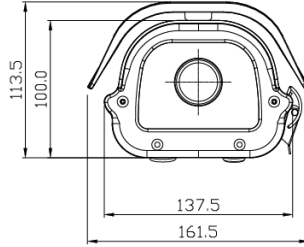

HOUSING

DIMENSION

MODEL : CAH7-2MFHR-SV

이미지센서	SONY STARVIS SENSOR
비디오출력모드	AHD
총화소수	2010(H) X 1250(V) approx. 2.5M Pixels
신호 대 잡음 비	Max. 42dB
최저조도	Color-0.0001Lux , B/W-0.00Lux [HYPER LEDs On]
렌즈	Megapixels 4mm / 6mm

입력전원	DC12V
소비전력	2.4W(200mA) / 10W(800mA , IR LEDs ON & 필터체인지동작시)
동작온도	-10℃ ~ +50℃
보관온도	-20℃ ~ +70℃
동작습도	90% RH max.
크기	311.8(L)mm x 110.4(H)mm x 161.5(W)mm