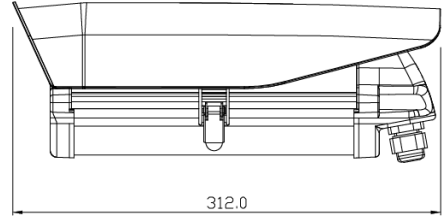

HOUSING

DIMENSION

MODEL : CAH7-2MFHR-SV

이미지센서	SONY STARVIS SENSOR
비디오출력모드	AHD
총화소수	2010(H) X 1250(V) approx. 2.5M Pixels
신호 대 잡음 비	Max. 42dB
최저조도	Color-0.0001Lux , B/W-0.00Lux [HYPER LEDs On]
렌즈	Megapixels 4mm / 6mm

IR LEDs	HYPER LED X 4 PCS
Smart IR	Support
셔터스피드	Auto
DNR	ON (3D&2D-DNR)
White Balance	ATW
Day & Night	True Day & Night with ICR Mechanism
방수/방진	생활방수
OSD	Optional [VF LENS TYPE 은 OSD BOARD 기본장착]
COAX-OSD	Support [DVR에서 지원이 되어야 합니다]

입력전원	DC12V
소비전력	2.4W(200mA) / 10W(800mA , IR LEDs ON & 필터체인지동작시)
동작온도	-10℃ ~ +50℃
보관온도	-20℃ ~ +70℃
동작습도	90% RH max.
크기	311.8(L)mm x 110.4(H)mm x 161.5(W)mm