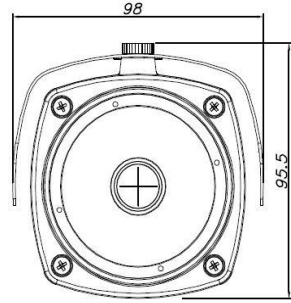

STARVIS

고급형

BULLET

CT INC.
Quality products since 2002
www.cameratimes.co.kr

DIMENSION

MODEL : CAB8-2MFR-SV

이미지 센서	SONY STARVIS SENSOR
비디오 출력 모드	AHD
총 화소 수	2010(H) X 1250(V) approx. 2.5M Pixels
신호 대 잡음 비	Max. 42dB
최저 조도	Color-0.0001Lux , B/W-0.00Lux [HYPER LEDs On]
렌즈	Fixed 3.7mm

IR LEDs	850nm.Ø5 LEDs x 24pcs
Smart IR	Support
셔터스피드	Auto
D-WDR	Auto
SENS-UP	Auto [max. x 30]
DNR	ON (3D&2D-DNR)
White Balance	ATW
Day & Night	True Day & Night with ICR Mechanism
방수/방진	IP67
UTC	지원

입력전원	DC12V
소비전력	2W(160mA) / 7W (590mA, IR LEDs ON & 필터체인지동작시)
동작온도	-10℃ ~ +50℃
보관온도	-20℃ ~ +70℃
동작습도	90% RH max.
크기	Ø80mm , 249.4(L) mm with Bracket x 95.5(H) mm with Bracket