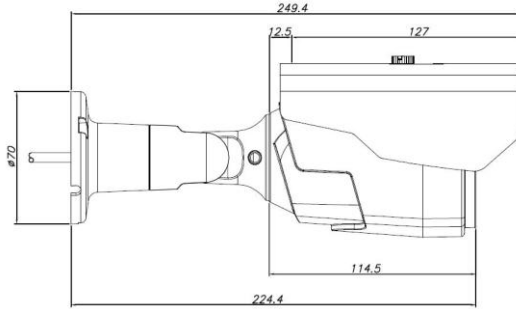

STARVIS

고급형

BULLET

CT INC.
Quality products since 2002
www.cameratimes.co.kr

DIMENSION

MODEL : CAB8-2MFR-SV

이미지 센서	SONY STARVIS SENSOR
비디오 출력 모드	AHD
총 화소 수	2010(H) X 1250(V) approx. 2.5M Pixels
신호 대 잡음 비	Max. 42dB
최저 조도	Color-0.0001Lux , B/W-0.00Lux [HYPER LEDs On]
렌즈	Fixed 3.7mm

IR LEDs	850nm.Ø5 LEDs x 24pcs
Smart IR	Support
셔터스피드	Auto
D-WDR	Auto
SENS-UP	Auto [max. x 30]
DNR	ON (3D&2D-DNR)
White Balance	ATW
Day & Night	True Day & Night with ICR Mechanism
방수/방진	IP67
UTC	지원

입력전원	DC12V
소비전력	2W(160mA) / 7W (590mA, IR LEDs ON & 필터체인지동작시)
동작온도	-10℃ ~ +50℃
보관온도	-20℃ ~ +70℃
동작습도	90% RH max.
크기	Ø80mm , 249.4(L) mm with Bracket x 95.5(H) mm with Bracket